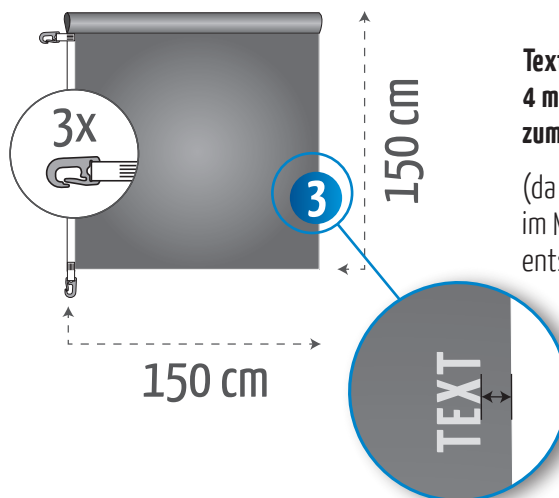

## 150 x 150 cm

BEACH *Flags*.de

**1:10 Vorlage auf Seite 2 für die Gestaltung verwenden (bitte nicht verändern).**

- 1** · Motiv bitte randgenau anlegen  
· Bilder sollten hoch aufgelöst sein (bei Maßstab 1:10 ca. 720 dpi)  
· Farben im CMYK-Modus anlegen  
· Anzahl der Farben frei wählbar  
· Folgende Formate können wir übernehmen: **EPS, TIF, JPG, PDF**
- 2** · Texte in Pfade / Kurven umwandeln
- 3** · Sicherheitsabstand zum Rand:  
Texte bitte mit 4 mm Abstand zum Rand platzieren (da die Gestaltungsvorlage im Maßstab 1:10 angelegt ist, entspricht das 4 cm im Endformat).  
So wird verhindert, dass diese durch die Saumnaht unleserlich werden.

**HOTLINE** ➔ +49 (0) 7832 976098-0

Diese Skizze ist nicht maßstabsgetreu!  
Bitte Vorlage auf Seite 2 verwenden!

**Texte bitte mit mindestens  
4 mm Sicherheitsabstand  
zum Rand platzieren**

(da die Gestaltungsvorlage auf Seite 2  
im Maßstab 1:10 angelegt ist,  
entspricht das 4 cm im Endformat).