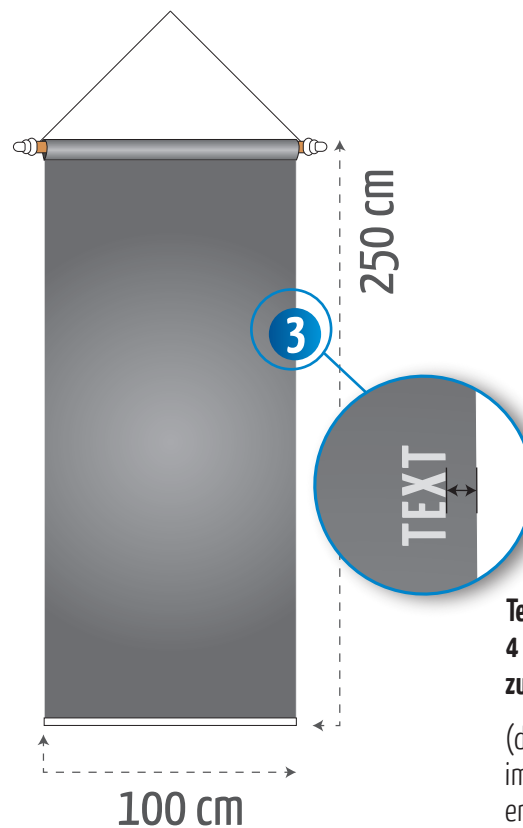

BANNERFAHNE

100 x 250 cm

BEACH *Flags*.de

1:10 Vorlage auf Seite 2 für die Gestaltung verwenden (bitte nicht verändern).

- 1** · Motiv bitte randgenau anlegen
· Bilder sollten hoch aufgelöst sein (bei Maßstab 1:10 ca. 720 dpi)
· Farben im CMYK-Modus anlegen
· Anzahl der Farben frei wählbar
· Folgende Formate können wir übernehmen: **EPS, TIF, JPG, PDF**
- 2** · Texte in Pfade / Kurven umwandeln
- 3** · Sicherheitsabstand zum Rand:
Texte bitte mit 4 mm Abstand zum Rand platzieren (da die Gestaltungsvorlage im Maßstab 1:10 angelegt ist, entspricht das 4 cm im Endformat).
So wird verhindert, dass diese durch die Saumnaht unleserlich werden.

HOTLINE ➔

+49 (0) 7832 976098-0

Diese Skizze ist nicht maßstabsgetreu!
Bitte Vorlage auf Seite 2 verwenden!

**Texte bitte mit mindestens
4 mm Sicherheitsabstand
zum Rand platzieren**

(da die Gestaltungsvorlage auf Seite 2
im Maßstab 1:10 angelegt ist,
entspricht das 4 cm im Endformat).