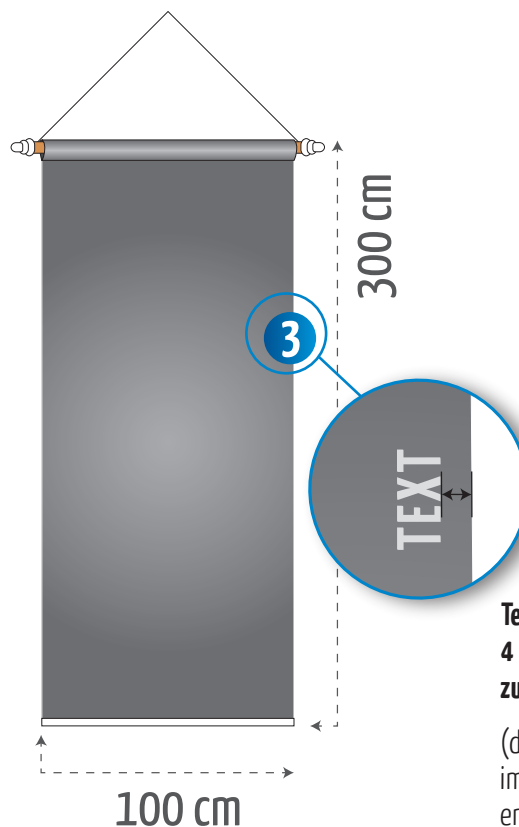

BANNERFAHNE

100 x 300 cm

BEACH *Flags*.de

1:10 Vorlage auf Seite 2 für die Gestaltung verwenden (bitte nicht verändern).

- 1** · Motiv bitte randgenau anlegen
· Bilder sollten hoch aufgelöst sein (bei Maßstab 1:10 ca. 720 dpi)
· Farben im CMYK-Modus anlegen
· Anzahl der Farben frei wählbar
· Folgende Formate können wir übernehmen: **EPS, TIF, JPG, PDF**
- 2** · Texte in Pfade / Kurven umwandeln
- 3** · Sicherheitsabstand zum Rand:
Texte bitte mit 4 mm Abstand zum Rand platzieren (da die Gestaltungsvorlage im Maßstab 1:10 angelegt ist, entspricht das 4 cm im Endformat).
So wird verhindert, dass diese durch die Saumnaht unleserlich werden.

HOTLINE ➔

+49 (0) 7832 976098-0

Diese Skizze ist nicht maßstabsgetreu!
Bitte Vorlage auf Seite 2 verwenden!

**Texte bitte mit mindestens
4 mm Sicherheitsabstand
zum Rand platzieren**

(da die Gestaltungsvorlage auf Seite 2
im Maßstab 1:10 angelegt ist,
entspricht das 4 cm im Endformat).