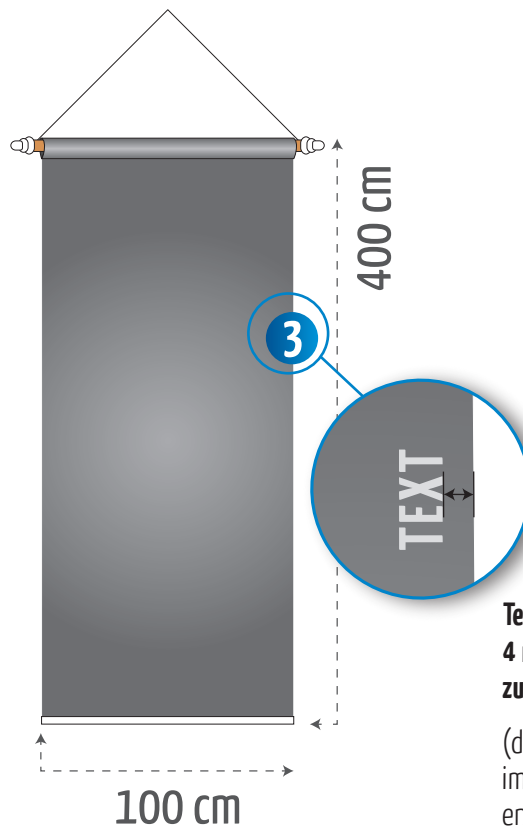

BANNERFAHNE

100 x 400 cm

BEACH *Flags*.de

1:10 Vorlage auf Seite 2 für die Gestaltung verwenden (bitte nicht verändern).

- 1** · Motiv bitte randgenau anlegen
· Bilder sollten hoch aufgelöst sein (bei Maßstab 1:10 ca. 720 dpi)
· Farben im CMYK-Modus anlegen
· Anzahl der Farben frei wählbar
· Folgende Formate können wir übernehmen: **EPS, TIF, JPG, PDF**
- 2** · Texte in Pfade / Kurven umwandeln
- 3** · Sicherheitsabstand zum Rand:
Texte bitte mit 4 mm Abstand zum Rand platzieren (da die Gestaltungsvorlage im Maßstab 1:10 angelegt ist, entspricht das 4 cm im Endformat).
So wird verhindert, dass diese durch die Saumnaht unleserlich werden.

HOTLINE ➔

+49 (0) 7832 976098-0

Diese Skizze ist nicht maßstabsgetreu!
Bitte Vorlage auf Seite 2 verwenden!

**Texte bitte mit mindestens
4 mm Sicherheitsabstand
zum Rand platzieren**

(da die Gestaltungsvorlage auf Seite 2
im Maßstab 1:10 angelegt ist,
entspricht das 4 cm im Endformat).