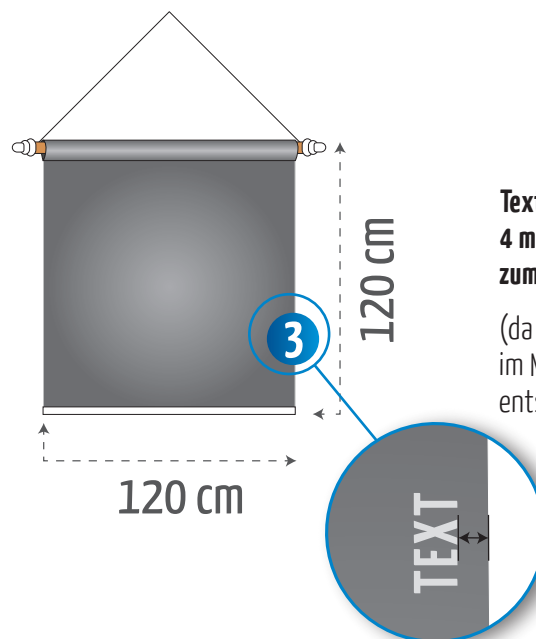

## 120 x 120 cm

BEACH *Flags*.de

**1:10 Vorlage auf Seite 2 für die Gestaltung verwenden (bitte nicht verändern).**

- 1** · Motiv bitte randgenau anlegen  
· Bilder sollten hoch aufgelöst sein (bei Maßstab 1:10 ca. 720 dpi)  
· Farben im CMYK-Modus anlegen  
· Anzahl der Farben frei wählbar  
· Folgende Formate können wir übernehmen: **EPS, TIF, JPG, PDF**
- 2** · Texte in Pfade / Kurven umwandeln
- 3** · Sicherheitsabstand zum Rand:  
Texte bitte mit 4 mm Abstand zum Rand platzieren (da die Gestaltungsvorlage im Maßstab 1:10 angelegt ist, entspricht das 4 cm im Endformat).  
So wird verhindert, dass diese durch die Saumnaht unleserlich werden.

**HOTLINE** ➔

**+49 (0) 7832 976098-0**

Diese Skizze ist nicht maßstabsgetreu!  
Bitte Vorlage auf Seite 2 verwenden!

**Texte bitte mit mindestens  
4 mm Sicherheitsabstand  
zum Rand platzieren**

(da die Gestaltungsvorlage auf Seite 2  
im Maßstab 1:10 angelegt ist,  
entspricht das 4 cm im Endformat).