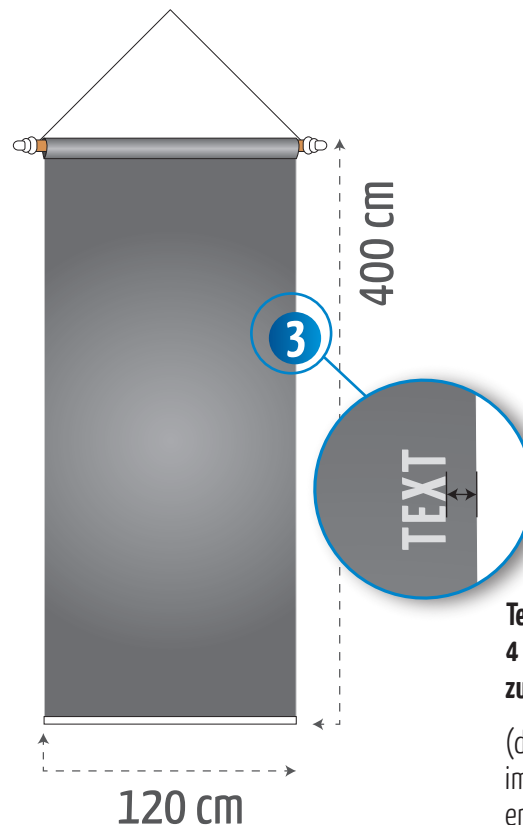

BANNERFAHNE

120 x 400 cm

BEACH *Flags*.de

1:10 Vorlage auf Seite 2 für die Gestaltung verwenden (bitte nicht verändern).

- 1** · Motiv bitte randgenau anlegen
· Bilder sollten hoch aufgelöst sein (bei Maßstab 1:10 ca. 720 dpi)
· Farben im CMYK-Modus anlegen
· Anzahl der Farben frei wählbar
· Folgende Formate können wir übernehmen: **EPS, TIF, JPG, PDF**
- 2** · Texte in Pfade / Kurven umwandeln
- 3** · Sicherheitsabstand zum Rand:
Texte bitte mit 4 mm Abstand zum Rand platzieren (da die Gestaltungsvorlage im Maßstab 1:10 angelegt ist, entspricht das 4 cm im Endformat).
So wird verhindert, dass diese durch die Saumnaht unleserlich werden.

HOTLINE ➔

+49 (0) 7832 976098-0

Diese Skizze ist nicht maßstabsgetreu!
Bitte Vorlage auf Seite 2 verwenden!

**Texte bitte mit mindestens
4 mm Sicherheitsabstand
zum Rand platzieren**

(da die Gestaltungsvorlage auf Seite 2
im Maßstab 1:10 angelegt ist,
entspricht das 4 cm im Endformat).