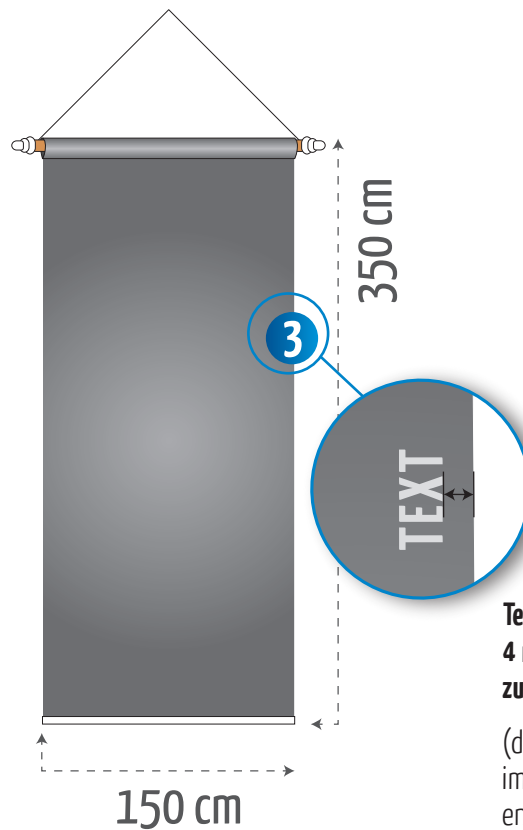

BANNERFAHNE

150 x 350 cm

BEACH *Flags*.de

1:10 Vorlage auf Seite 2 für die Gestaltung verwenden (bitte nicht verändern).

- 1** · Motiv bitte randgenau anlegen
· Bilder sollten hoch aufgelöst sein (bei Maßstab 1:10 ca. 720 dpi)
· Farben im CMYK-Modus anlegen
· Anzahl der Farben frei wählbar
· Folgende Formate können wir übernehmen: **EPS, TIF, JPG, PDF**
- 2** · Texte in Pfade / Kurven umwandeln
- 3** · Sicherheitsabstand zum Rand:
Texte bitte mit 4 mm Abstand zum Rand platzieren (da die Gestaltungsvorlage im Maßstab 1:10 angelegt ist, entspricht das 4 cm im Endformat).
So wird verhindert, dass diese durch die Saumnaht unleserlich werden.

HOTLINE ➔

+49 (0) 7832 976098-0

Diese Skizze ist nicht maßstabsgetreu!
Bitte Vorlage auf Seite 2 verwenden!

**Texte bitte mit mindestens
4 mm Sicherheitsabstand
zum Rand platzieren**

(da die Gestaltungsvorlage auf Seite 2
im Maßstab 1:10 angelegt ist,
entspricht das 4 cm im Endformat).