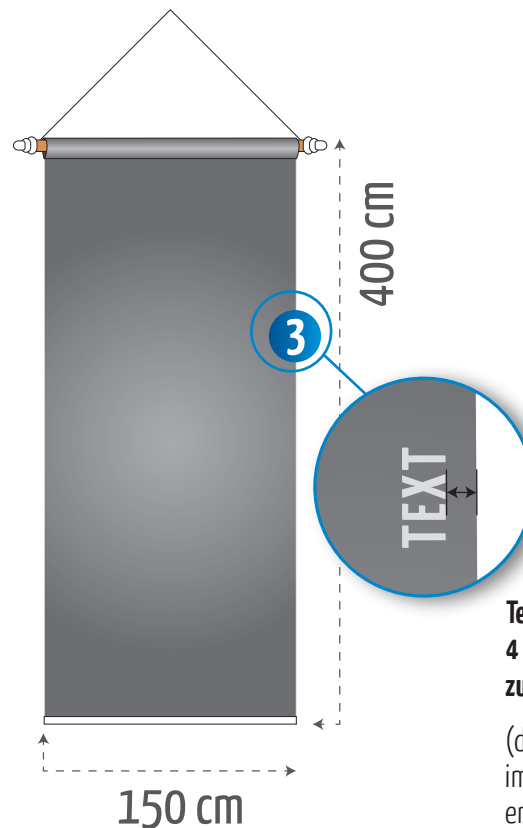

## 150 x 400 cm

BEACH *Flags*.de

**1:10 Vorlage auf Seite 2 für die Gestaltung verwenden (bitte nicht verändern).**

- 1** · Motiv bitte randgenau anlegen  
· Bilder sollten hoch aufgelöst sein (bei Maßstab 1:10 ca. 720 dpi)  
· Farben im CMYK-Modus anlegen  
· Anzahl der Farben frei wählbar  
· Folgende Formate können wir übernehmen: **EPS, TIF, JPG, PDF**
- 2** · Texte in Pfade / Kurven umwandeln
- 3** · Sicherheitsabstand zum Rand:  
Texte bitte mit 4 mm Abstand zum Rand platzieren (da die Gestaltungsvorlage im Maßstab 1:10 angelegt ist, entspricht das 4 cm im Endformat).  
So wird verhindert, dass diese durch die Saumnaht unleserlich werden.

**HOTLINE** →

**+49 (0) 7832 976098-0**

Diese Skizze ist nicht maßstabsgetreu!  
Bitte Vorlage auf Seite 2 verwenden!

**Texte bitte mit mindestens  
4 mm Sicherheitsabstand  
zum Rand platzieren**

(da die Gestaltungsvorlage auf Seite 2  
im Maßstab 1:10 angelegt ist,  
entspricht das 4 cm im Endformat).