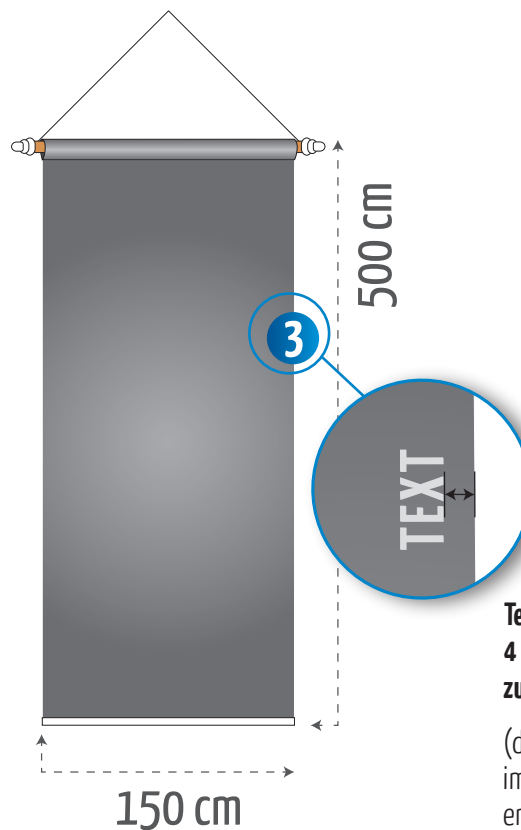

BANNERFAHNE

150 x 500 cm

BEACH *Flags*.de

1:10 Vorlage auf Seite 2 für die Gestaltung verwenden (bitte nicht verändern).

- 1** · Motiv bitte randgenau anlegen
· Bilder sollten hoch aufgelöst sein (bei Maßstab 1:10 ca. 720 dpi)
· Farben im CMYK-Modus anlegen
· Anzahl der Farben frei wählbar
· Folgende Formate können wir übernehmen: **EPS, TIF, JPG, PDF**
- 2** · Texte in Pfade / Kurven umwandeln
- 3** · Sicherheitsabstand zum Rand:
Texte bitte mit 4 mm Abstand zum Rand platzieren (da die Gestaltungsvorlage im Maßstab 1:10 angelegt ist, entspricht das 4 cm im Endformat).
So wird verhindert, dass diese durch die Saumnaht unleserlich werden.

HOTLINE →

+49 (0) 7832 976098-0

Diese Skizze ist nicht maßstabsgetreu!
Bitte Vorlage auf Seite 2 verwenden!

**Texte bitte mit mindestens
4 mm Sicherheitsabstand
zum Rand platzieren**

(da die Gestaltungsvorlage auf Seite 2
im Maßstab 1:10 angelegt ist,
entspricht das 4 cm im Endformat).