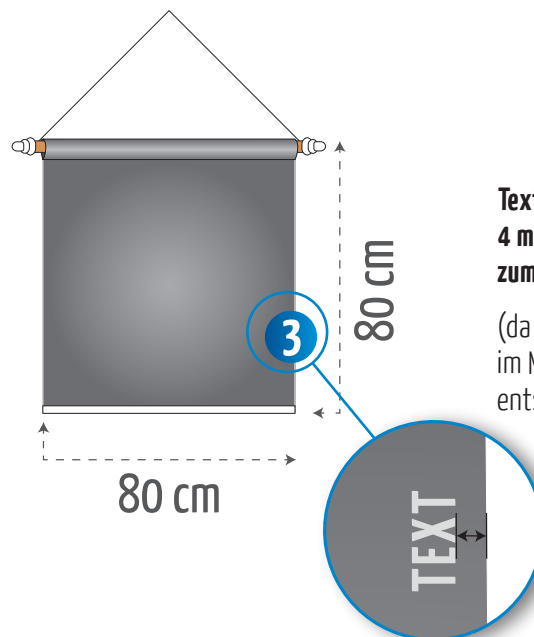

BANNERFAHNE

80 x 80 cm

BEACH *Flags*.de

1:10 Vorlage auf Seite 2 für die Gestaltung verwenden (bitte nicht verändern).

- 1** · Motiv bitte randgenau anlegen
· Bilder sollten hoch aufgelöst sein (bei Maßstab 1:10 ca. 720 dpi)
· Farben im CMYK-Modus anlegen
· Anzahl der Farben frei wählbar
· Folgende Formate können wir übernehmen: **EPS, TIF, JPG, PDF**
- 2** · Texte in Pfade / Kurven umwandeln
- 3** · Sicherheitsabstand zum Rand:
Texte bitte mit 4 mm Abstand zum Rand platzieren (da die Gestaltungsvorlage im Maßstab 1:10 angelegt ist, entspricht das 4 cm im Endformat).
So wird verhindert, dass diese durch die Saumnaht unleserlich werden.

HOTLINE ➔

+49 (0) 7832 976098-0

Diese Skizze ist nicht maßstabsgetreu!
Bitte Vorlage auf Seite 2 verwenden!

**Texte bitte mit mindestens
4 mm Sicherheitsabstand
zum Rand platzieren**

(da die Gestaltungsvorlage auf Seite 2
im Maßstab 1:10 angelegt ist,
entspricht das 4 cm im Endformat).