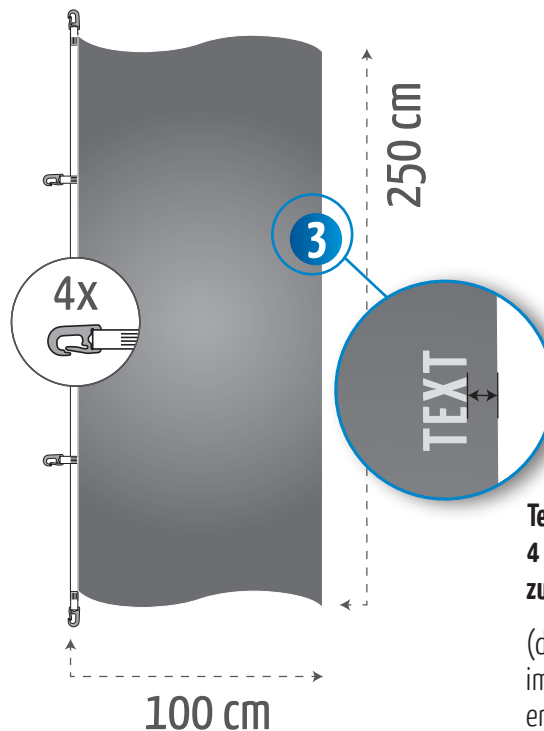

HISSFAHNE

100 x 250 cm

1:10 Vorlage auf Seite 2 für die Gestaltung verwenden (bitte nicht verändern).

- 1** · Motiv bitte randgenau anlegen
· Bilder sollten hoch aufgelöst sein (bei Maßstab 1:10 ca. 720 dpi)
· Farben im CMYK-Modus anlegen
· Anzahl der Farben frei wählbar
· Folgende Formate können wir übernehmen: **EPS, TIF, JPG, PDF**
- 2** · Texte in Pfade / Kurven umwandeln
- 3** · Sicherheitsabstand zum Rand:
Texte bitte mit 4 mm Abstand zum Rand platzieren (da die Gestaltungsvorlage im Maßstab 1:10 angelegt ist, entspricht das 4 cm im Endformat).
So wird verhindert, dass diese durch die Saumnaht unleserlich werden.

HOTLINE ➔ +49 (0) 7832 976098-0

Diese Skizze ist nicht maßstabsgetreu!
Bitte Vorlage auf Seite 2 verwenden!

**Texte bitte mit mindestens
4 mm Sicherheitsabstand
zum Rand platzieren**

(da die Gestaltungsvorlage auf Seite 2
im Maßstab 1:10 angelegt ist,
entspricht das 4 cm im Endformat).