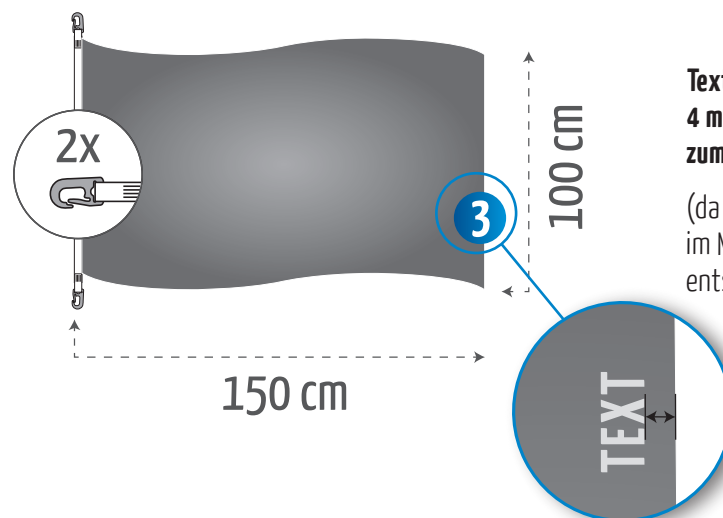

## 150 x 100 cm

**1:10 Vorlage auf Seite 2 für die Gestaltung verwenden (bitte nicht verändern).**

- 1** · Motiv bitte randgenau anlegen  
· Bilder sollten hoch aufgelöst sein (bei Maßstab 1:10 ca. 720 dpi)  
· Farben im CMYK-Modus anlegen  
· Anzahl der Farben frei wählbar  
· Folgende Formate können wir übernehmen: **EPS, TIF, JPG, PDF**
- 2** · Texte in Pfade / Kurven umwandeln
- 3** · Sicherheitsabstand zum Rand:  
Texte bitte mit 4 mm Abstand zum Rand platzieren (da die Gestaltungsvorlage im Maßstab 1:10 angelegt ist, entspricht das 4 cm im Endformat).  
So wird verhindert, dass diese durch die Saumnaht unleserlich werden.

**HOTLINE** ➔ +49 (0) 7832 976098-0

Diese Skizze ist nicht maßstabgetreu!  
Bitte Vorlage auf Seite 2 verwenden!

**Texte bitte mit mindestens 4 mm Sicherheitsabstand zum Rand platzieren**

(da die Gestaltungsvorlage auf Seite 2 im Maßstab 1:10 angelegt ist, entspricht das 4 cm im Endformat).