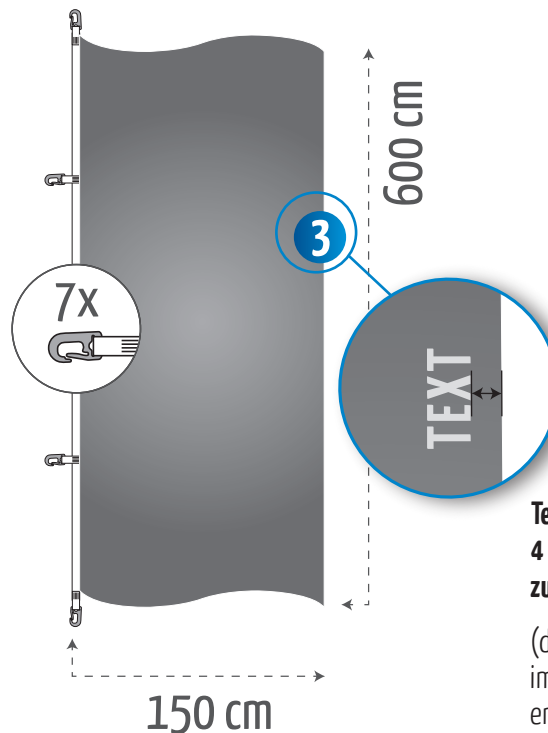

HISSFAHNE

150 x 600 cm

1:10 Vorlage auf Seite 2 für die Gestaltung verwenden (bitte nicht verändern).

- 1** · Motiv bitte randgenau anlegen
· Bilder sollten hoch aufgelöst sein (bei Maßstab 1:10 ca. 720 dpi)
· Farben im CMYK-Modus anlegen
· Anzahl der Farben frei wählbar
· Folgende Formate können wir übernehmen: **EPS, TIF, JPG, PDF**
- 2** · Texte in Pfade / Kurven umwandeln
- 3** · Sicherheitsabstand zum Rand:
Texte bitte mit 4 mm Abstand zum Rand platzieren (da die Gestaltungsvorlage im Maßstab 1:10 angelegt ist, entspricht das 4 cm im Endformat).
So wird verhindert, dass diese durch die Saumnaht unleserlich werden.

HOTLINE ➔ +49 (0) 7832 976098-0

Diese Skizze ist nicht maßstabsgetreu!
Bitte Vorlage auf Seite 2 verwenden!

**Texte bitte mit mindestens
4 mm Sicherheitsabstand
zum Rand platzieren**

(da die Gestaltungsvorlage auf Seite 2
im Maßstab 1:10 angelegt ist,
entspricht das 4 cm im Endformat).